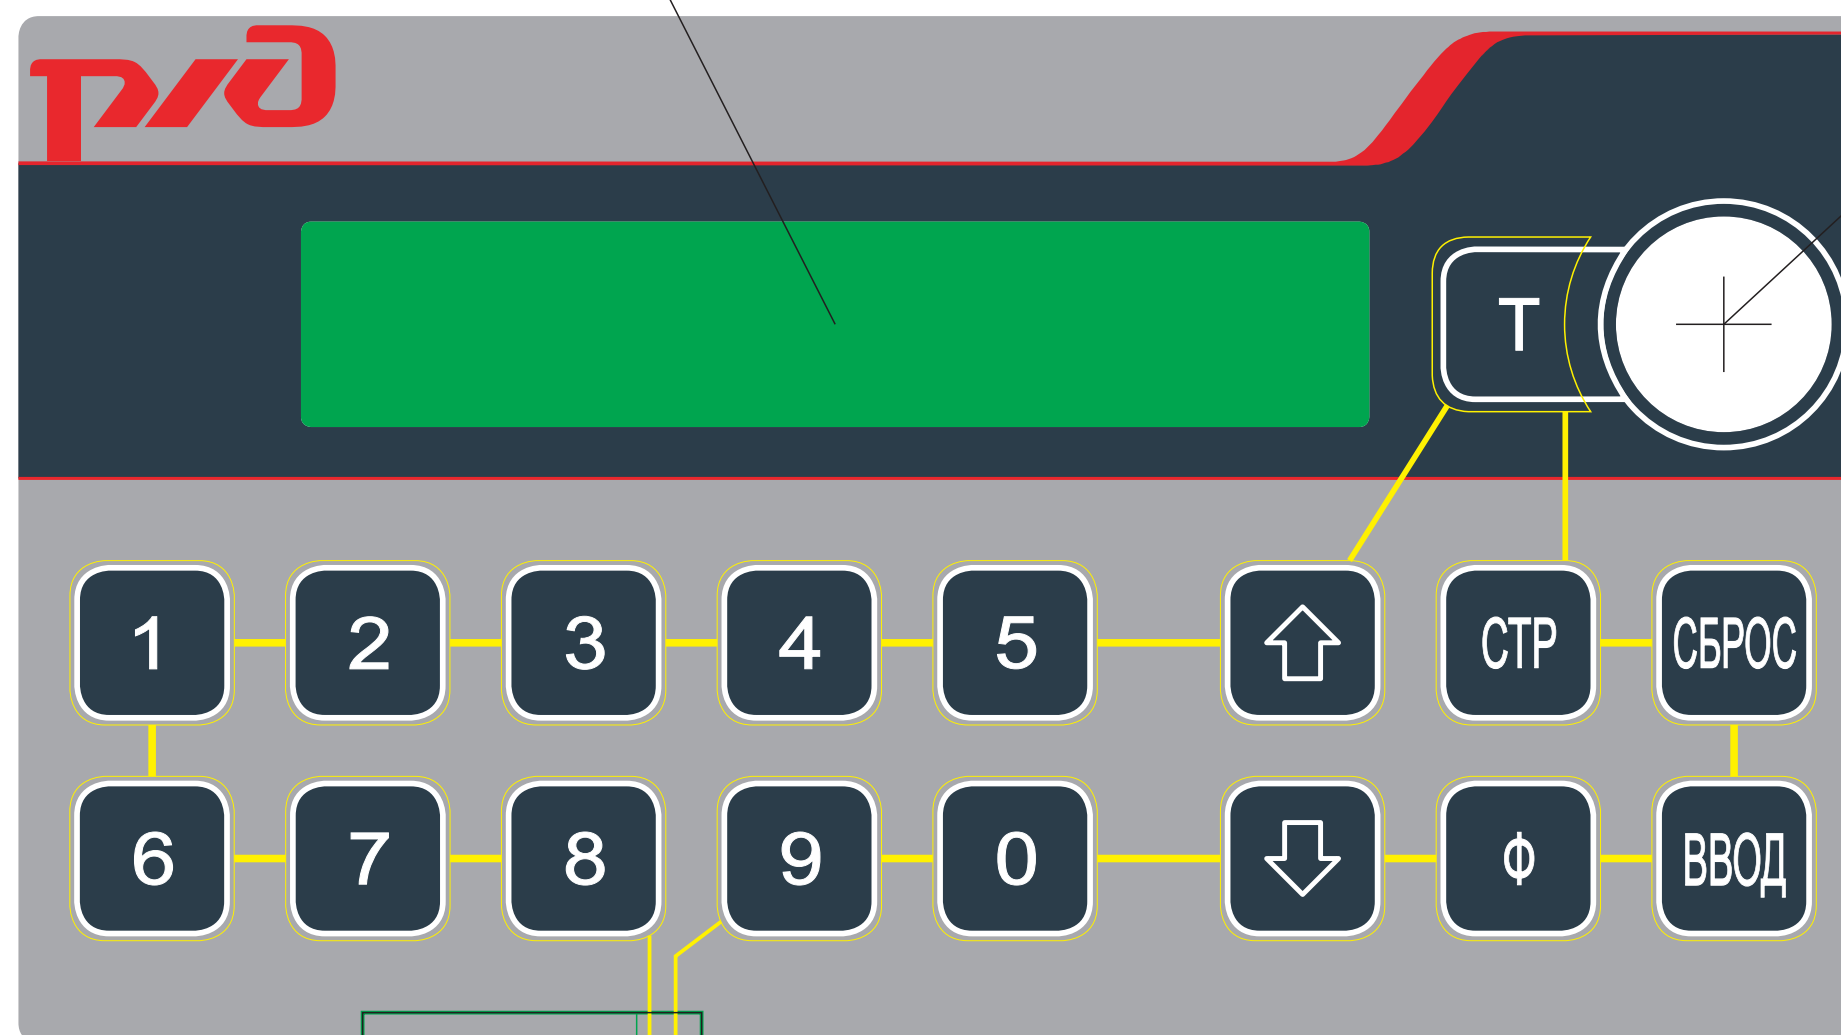

# ЭК ВИП заказ №540 (РЖД)

- клавиатура с пуклевкой
- электрической часть
- люминофор
- мембрана 12мм
- клей - 467
- макет НОВЫЙ
- изготовить 500 шт.
- комплектовать разъемом **12FDZ-ST**

глянцевое, светопрозрачное  
окно с зеленым светофильтром

вырез

 зона люминофора

Пожелание заказчика - склеить два шлейфа защитой

1 2 3 4 5 6 7 8 9 10 11 12