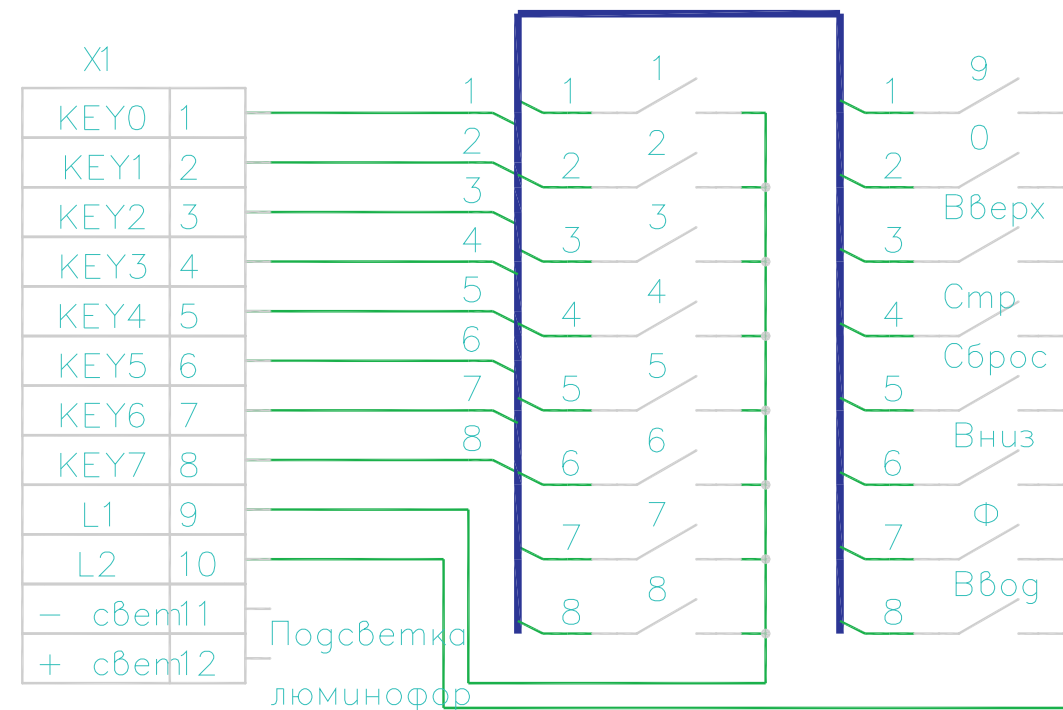

# ЭК ВИП заказ №540 (РЖД)

- клавиатура с пуклевкой
- электрической часть
- люминофор
- мембрана 12мм
- клей - 467
- макет НОВЫЙ
- изготовить 500 шт.
- комплектовать разъемом **12FDZ-ST**

глянцевое, светопрозрачное  
окно с зеленым светофильтром

вырез

 зона люминофора

Пожелание заказчика - склеить два шлейфа защитой

1 2 3 4 5 6 7 8 9 10 11 12